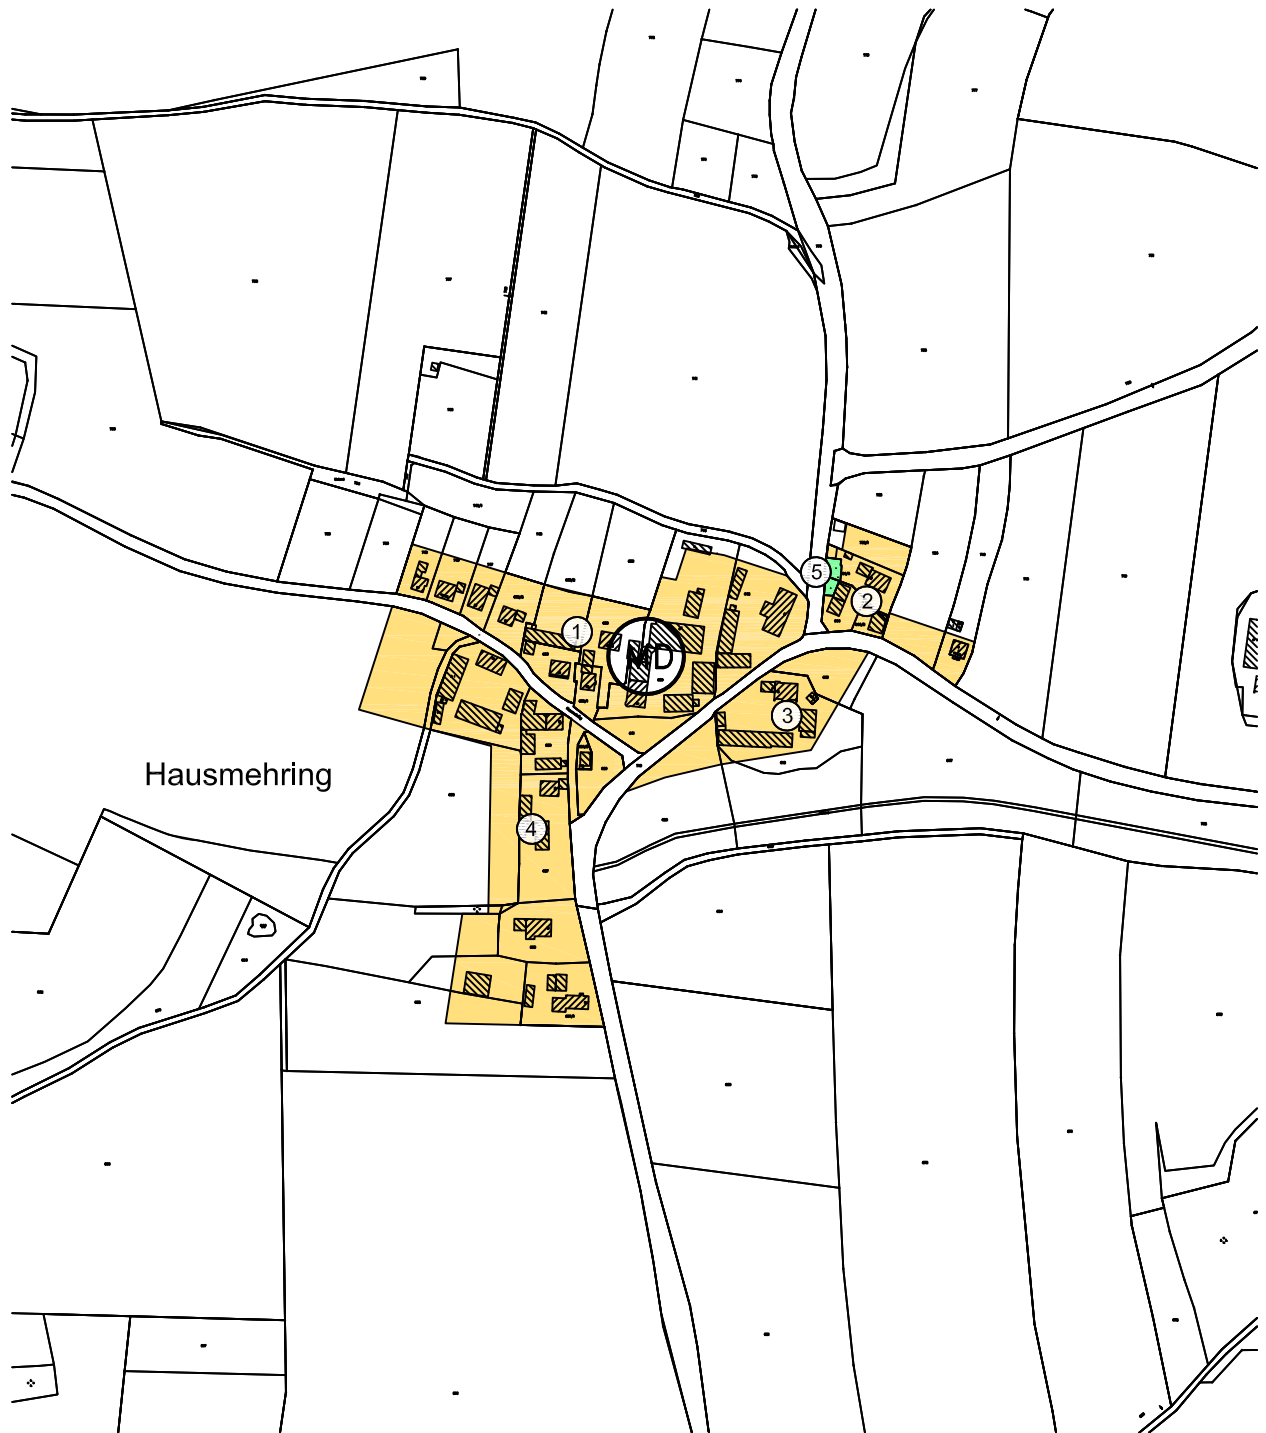

FLÄCHENÜBERSICHT - HAUSMEHRING

M 1 : 5 000