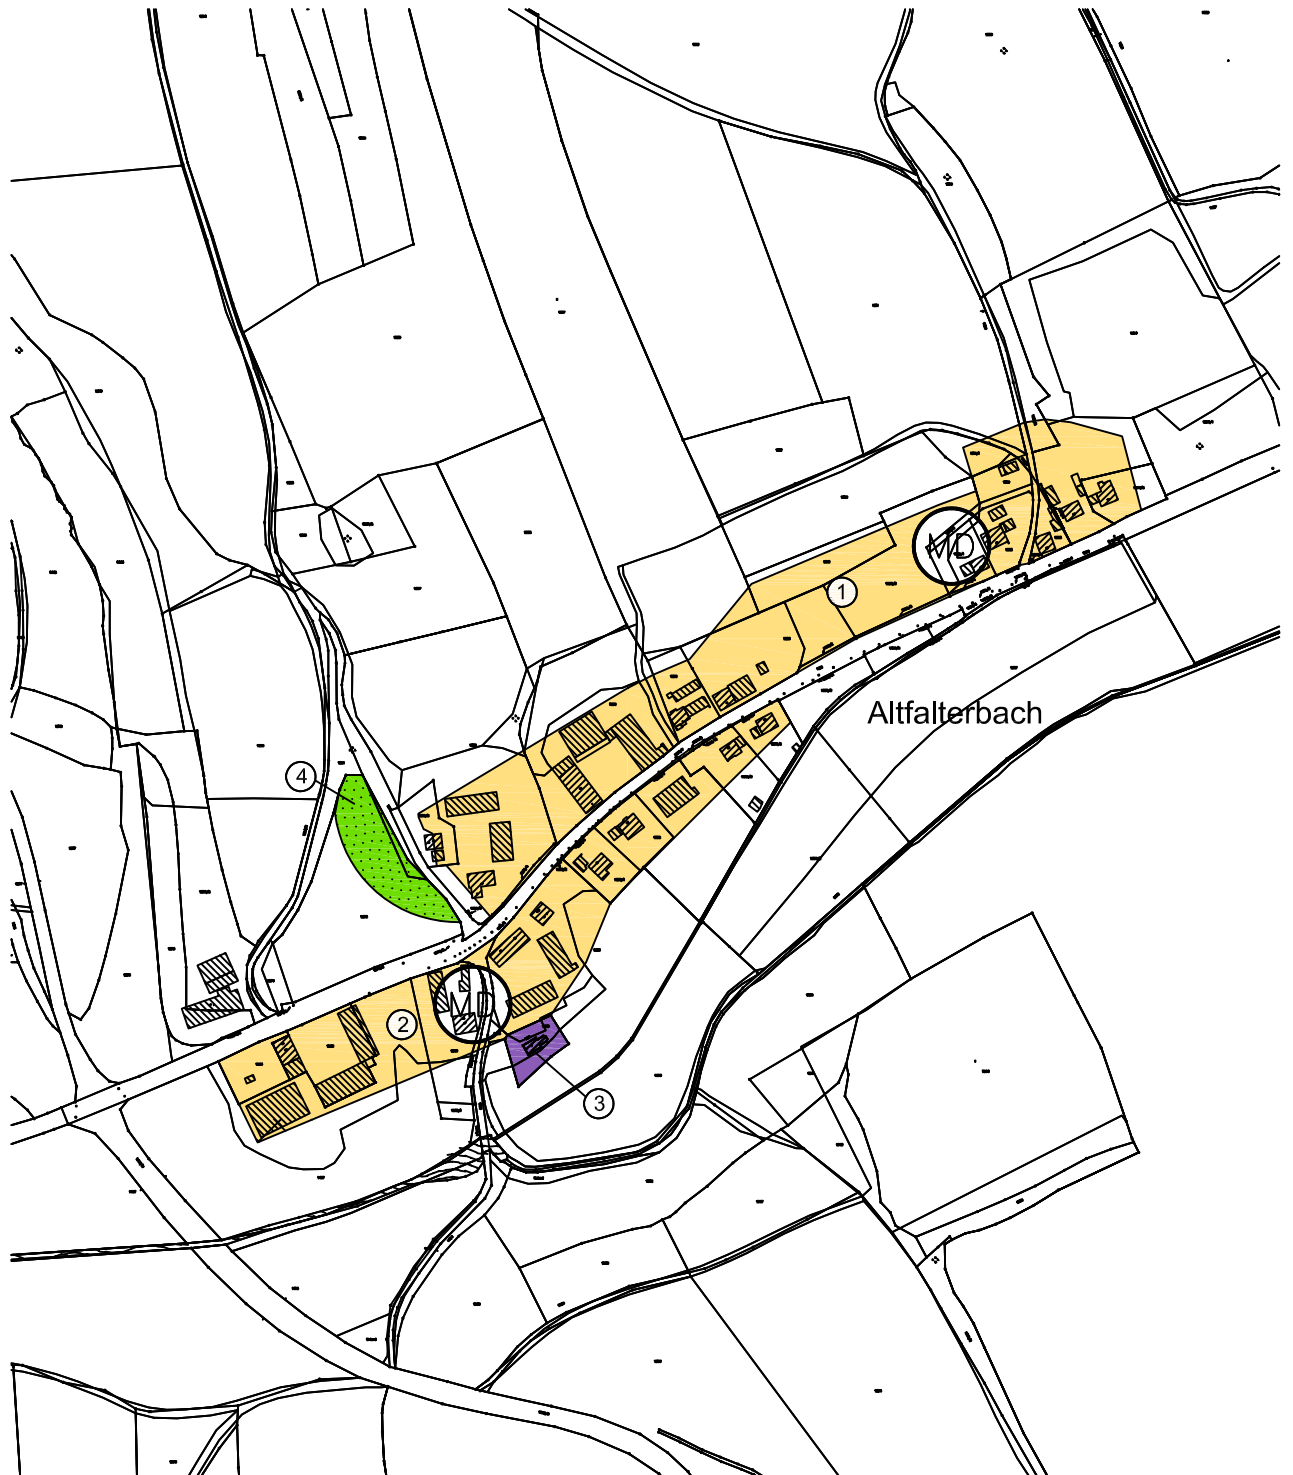

FLÄCHENÜBERSICHT - ALTFALTERBACH

M 1 : 5 000