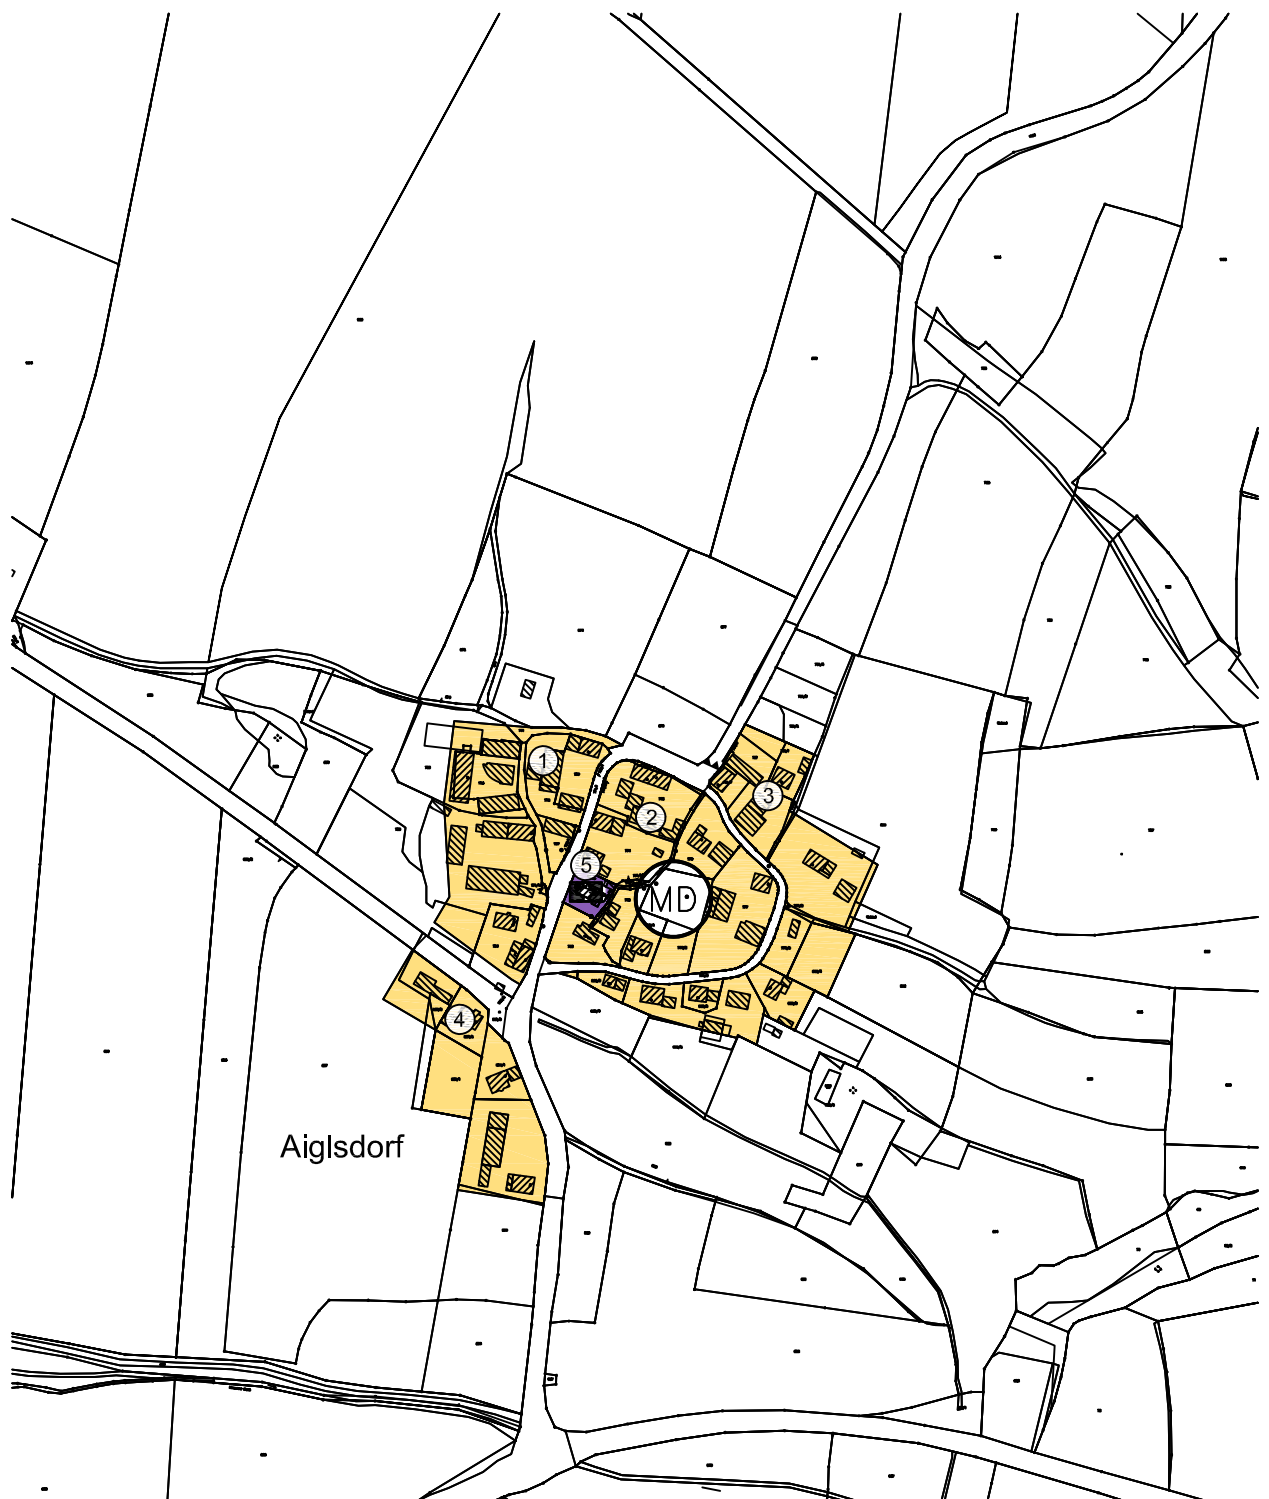

FLÄCHENÜBERSICHT - AIGLSDORF

M 1 : 5 000