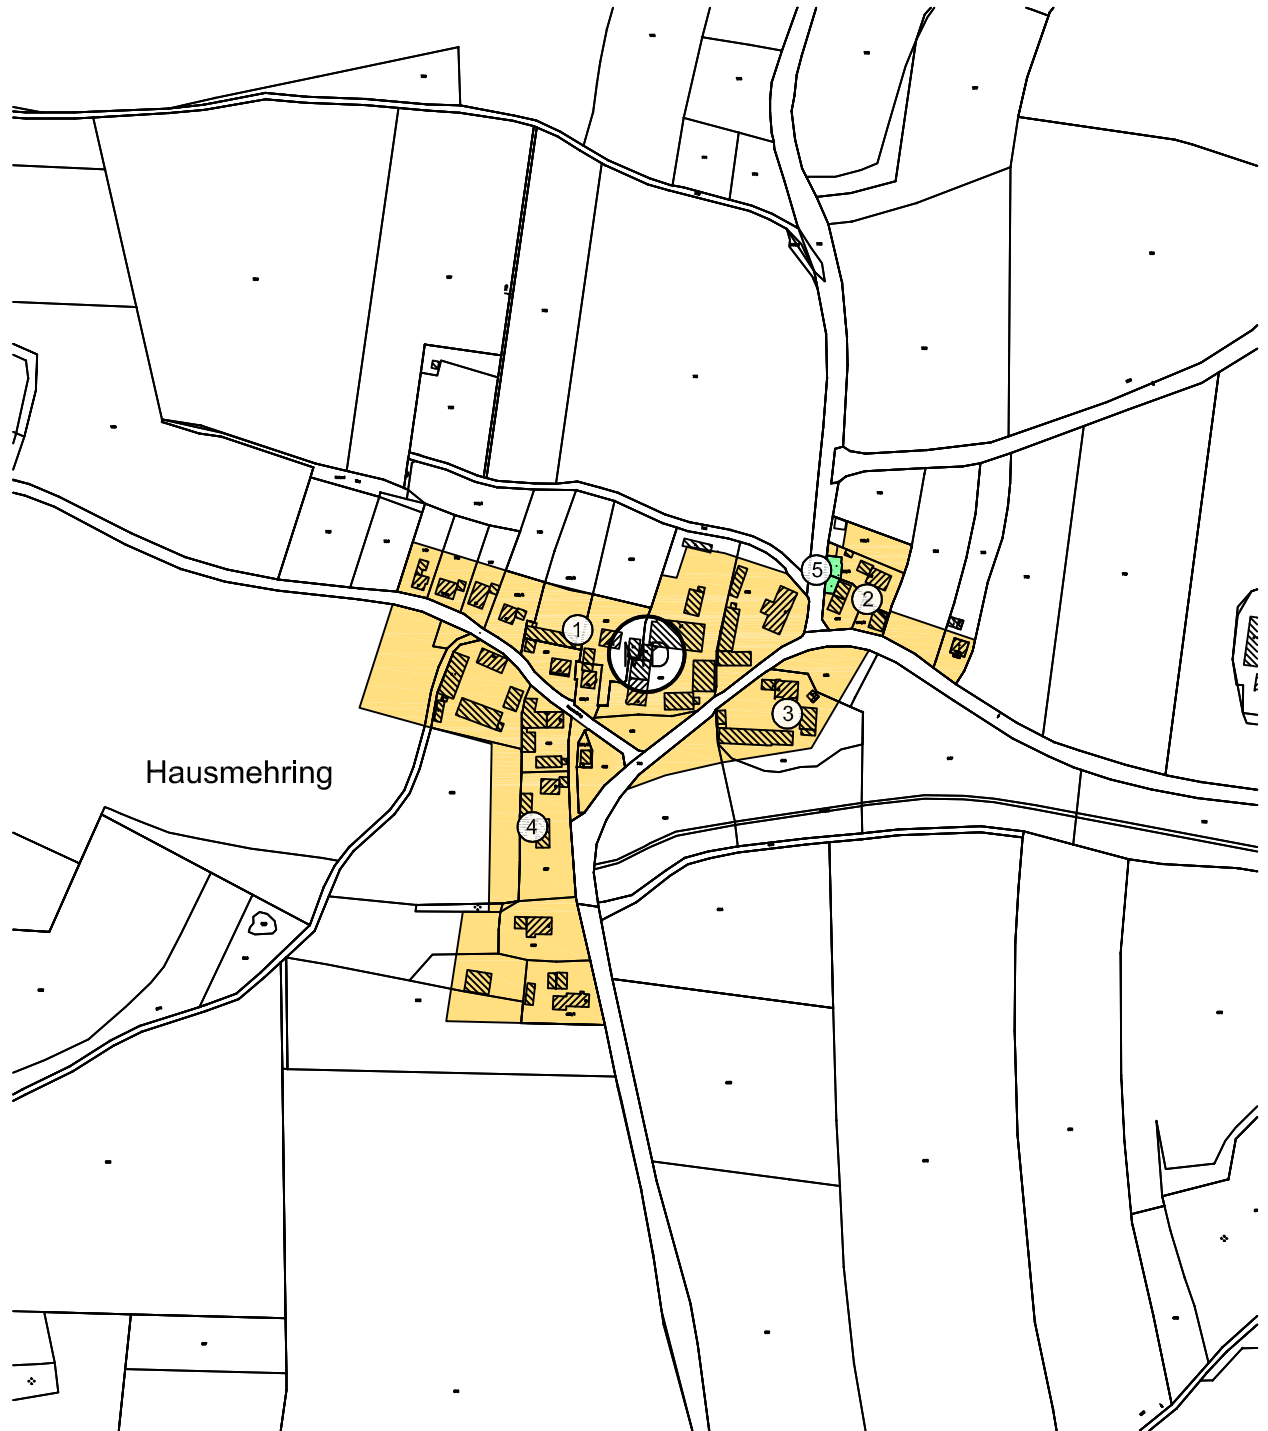

FLÄCHENÜBERSICHT - HAUSMEHRING

Hausmehring

M 1 : 5 000