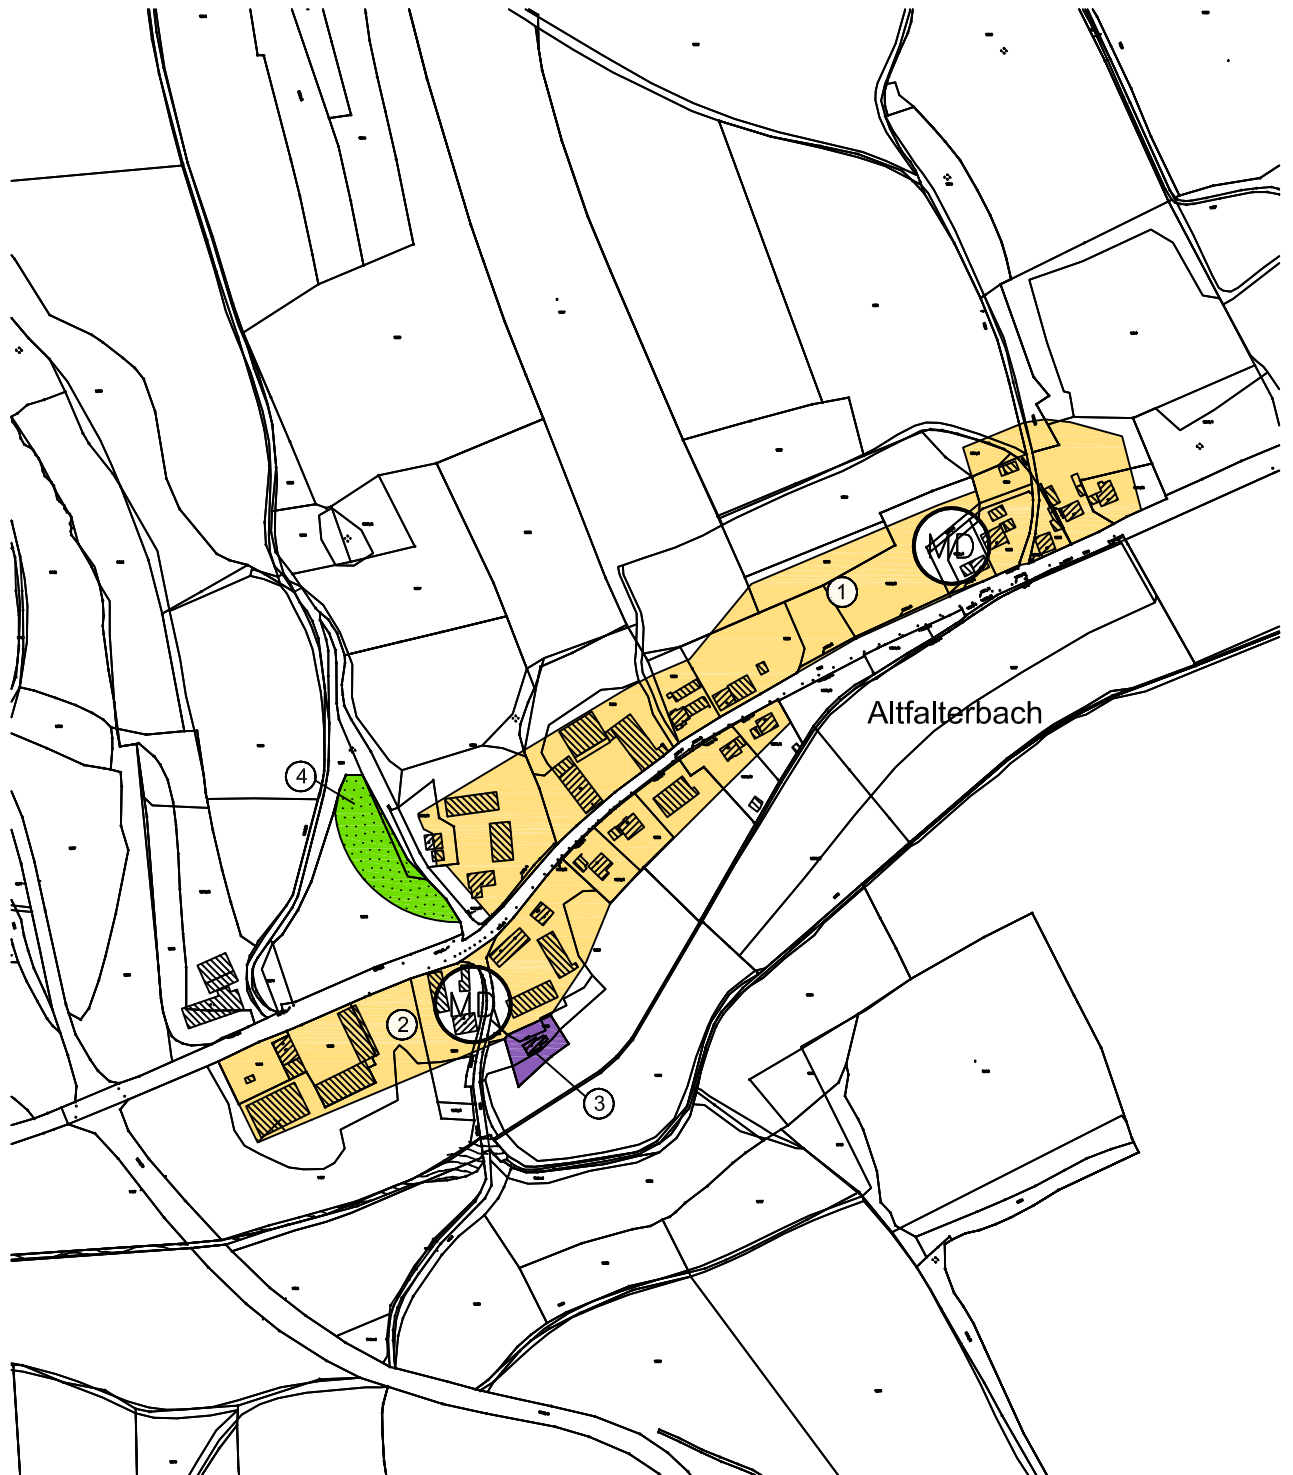

FLÄCHENÜBERSICHT - ALTFALTERBACH

M 1 : 5 000