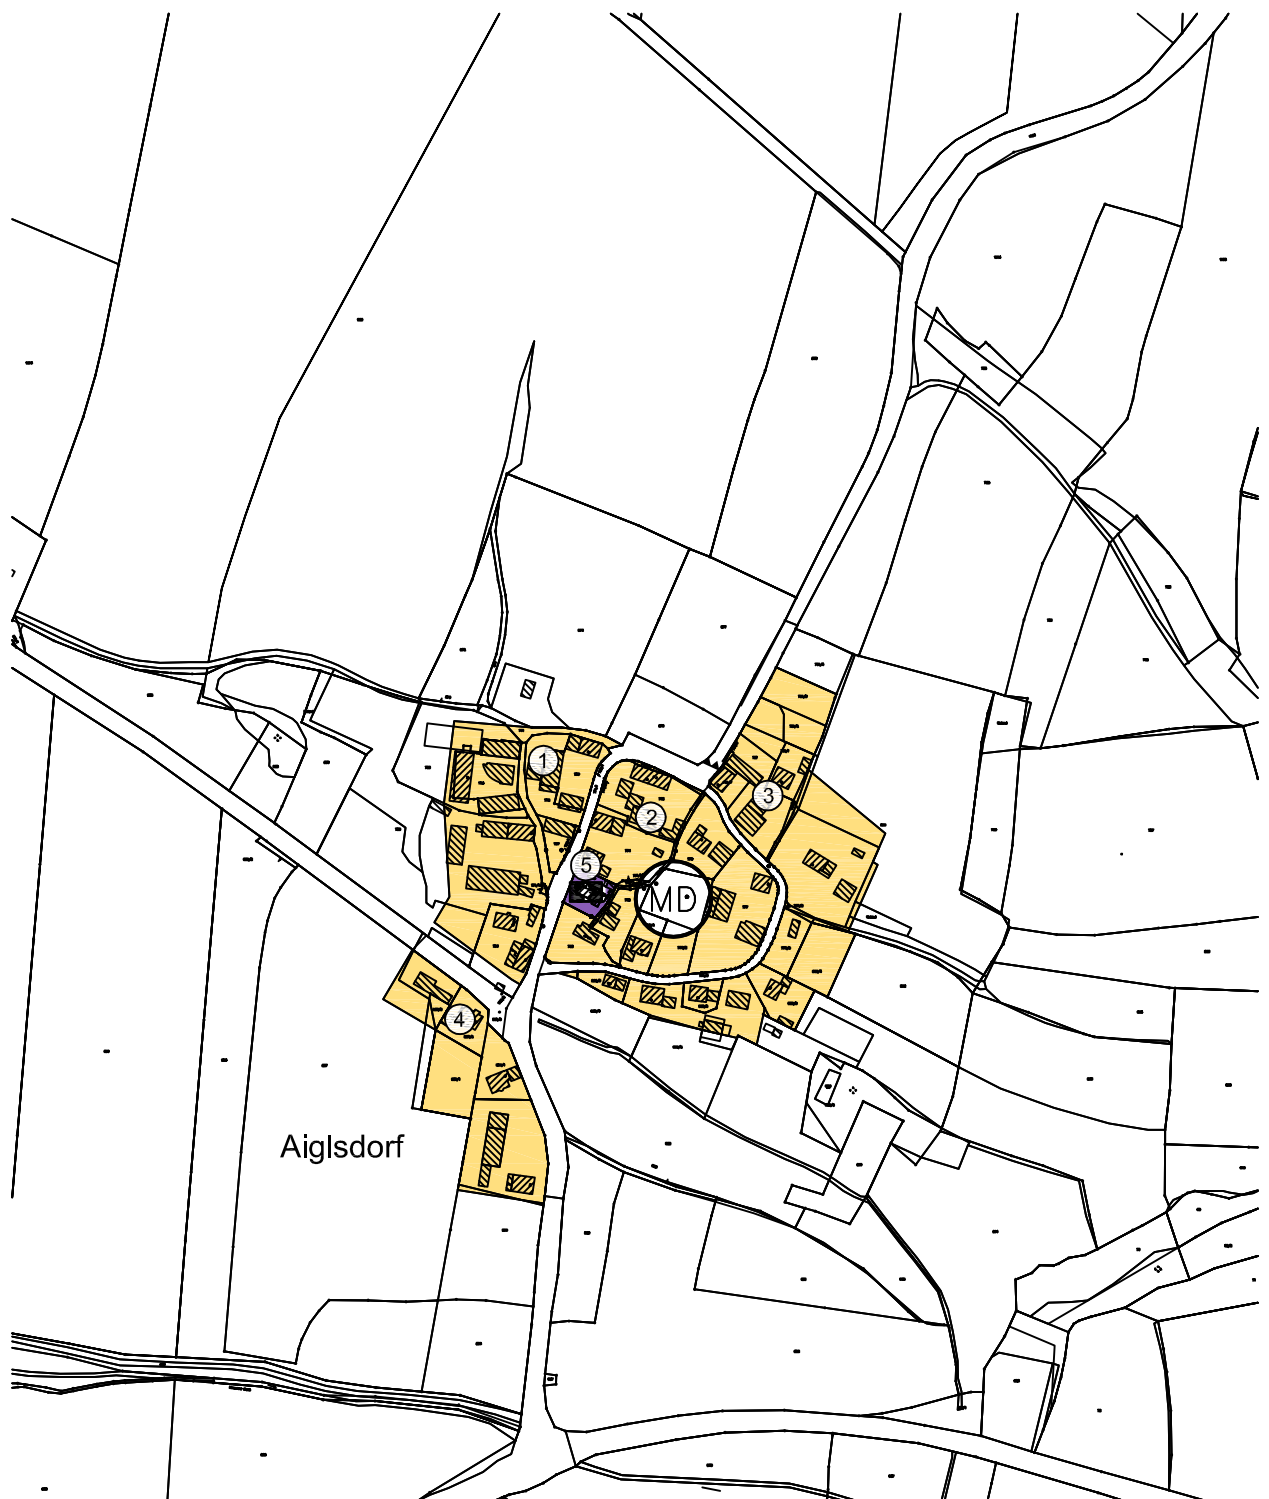

# FLÄCHENÜBERSICHT - AIGLSDORF

M 1 : 5 000